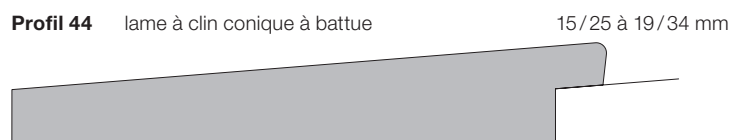

Profil 54 chalet chanfrein 20 à 35 mm

Profil 54r chalet chanfrein arrondi 20 à 35 mm

Liste des profils Lames chalet pose horizontale

Profil 55 chalet gorge 20 à 35 mm

Profil 55k chalet gorge avec crête longue 26 à 40 mm

Profil 55r chalet gorge arrondi 20 à 35 mm

Profil 56 chalet canada arrondi 18 à 25 mm

Profil 57 chalet canada arrondi 26 à 35 mm

Liste des profils Lames à clin pose horizontale

Liste des profils

Lames rhomboïde pose horizontale