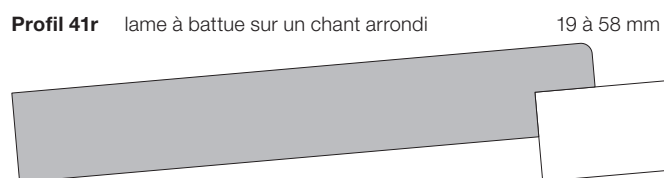

Profil 54 chalet chanfrein 20 à 35 mm

Profil 54r chalet chanfrein arrondi 20 à 35 mm

Liste des profils Lames chalet pose horizontale

Profil 55 chalet gorge 20 à 35 mm

Profil 55k chalet gorge avec crête longue 26 à 40 mm

Profil 55r chalet gorge arrondi 20 à 35 mm

Profil 56 chalet canada arrondi 18 à 25 mm

Profil 57 chalet canada arrondi 26 à 35 mm

Liste des profils Lames à clin pose horizontale

Liste des profils

Lames rhomboïde pose horizontale