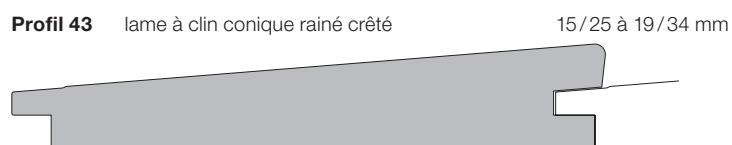

Profil 54 chalet chanfrein 20 à 35 mm

Profil 54r chalet chanfrein arrondi 20 à 35 mm

Liste des profils Lames chalet pose horizontale

Profil 55 chalet gorge 20 à 35 mm

Profil 55k chalet gorge avec crête longue 26 à 40 mm

Profil 55r chalet gorge arrondi 20 à 35 mm

Profil 56 chalet canada arrondi 18 à 25 mm

Profil 57 chalet canada arrondi 26 à 35 mm

Liste des profils Lames à clin pose horizontale

Liste des profils

Lames rhomboïde pose horizontale