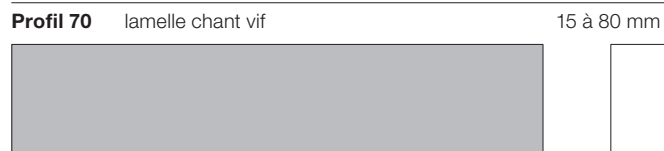

Profil 55r chalet gorge arrondi 20 à 35 mm

Profil 56 chalet canada arrondi 18 à 25 mm

Profil 57 chalet canada arrondi 26 à 35 mm

Liste des profils Lames à clin pose horizontale

Liste des profils

Lames rhomboïde pose horizontale