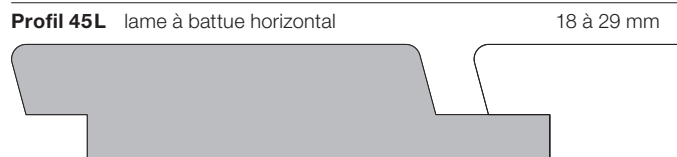

Lames rhomboïde r+c pose horizontale

Profil 5945 rhomboïde r+c 45° 26 à 35 mm

Profil 5960 rhomboïde r+c 60° 26 à 35 mm

Liste des profils

Lames à battue pose horizontale

Liste des profils Lames plancher

Profil 2	rainé crêté joint plat	18 à 23 mm
		
Profil 3	rainé crêté joint plat	24 à 30 mm
		
Profil 4	rainé crêté joint plat	31 à 39 mm
		
Profil 5	rainé crêté joint plat	40 à 60 mm
		
Profil 6	rainé crêté joint plat	21 à 50 mm
		

Liste des profils Lames plancher

Profil 7 doublerainé crêté 55 à 70 mm

Profil 8 doublerainé crêté joint plat 48 à 80 mm

Profil 33d chanfrein en V 30 à 65 mm

Liste des profils Lames pour balcon et terrasse