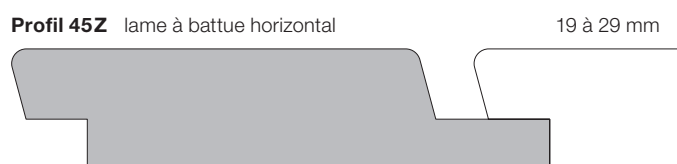

Lames rhomboïde r+c pose horizontale

Profil 5945 rhomboïde r+c 45° 26 à 35 mm

Profil 5960 rhomboïde r+c 60° 26 à 35 mm

Liste des profils

Lames à battue pose horizontale

Liste des profils Lames plancher

Profil 2	rainé crêté joint plat	18 à 23 mm
		
Profil 3	rainé crêté joint plat	24 à 30 mm
		
Profil 4	rainé crêté joint plat	31 à 39 mm
		
Profil 5	rainé crêté joint plat	40 à 60 mm
		
Profil 6	rainé crêté joint plat	21 à 50 mm
		

Liste des profils Lames plancher

Profil 7 doublerainé crêté 55 à 70 mm

Profil 8 doublerainé crêté joint plat 48 à 80 mm

Profil 33d chanfrein en V 30 à 65 mm

Liste des profils Lames pour balcon et terrasse