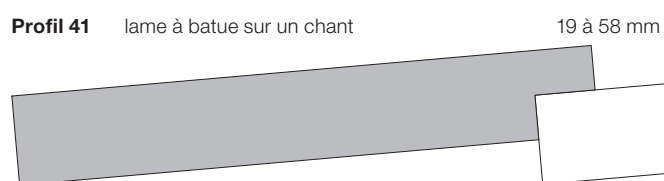

Profil 54 chalet chanfrein 20 à 35 mm

Profil 54r chalet chanfrein arrondi 20 à 35 mm

Liste des profils Lames chalet pose horizontale

Profil 55 chalet gorge 20 à 35 mm

Profil 55k chalet gorge avec crête longue 26 à 40 mm

Profil 55r chalet gorge arrondi 20 à 35 mm

Profil 56 chalet canada arrondi 18 à 25 mm

Profil 57 chalet canada arrondi 26 à 35 mm

Liste des profils Lames à clin pose horizontale

Liste des profils

Lames rhomboïde pose horizontale