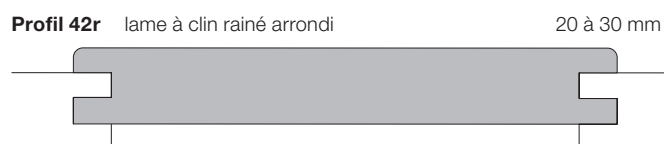

Profil 54 chalet chanfrein 20 à 35 mm

Profil 54r chalet chanfrein arrondi 20 à 35 mm

Liste des profils Lames chalet pose horizontale

Profil 55 chalet gorge 20 à 35 mm

Profil 55k chalet gorge avec crête longue 26 à 40 mm

Profil 55r chalet gorge arrondi 20 à 35 mm

Profil 56 chalet canada arrondi 18 à 25 mm

Profil 57 chalet canada arrondi 26 à 35 mm

Liste des profils Lames à clin pose horizontale

Liste des profils

Lames rhomboïde pose horizontale

Profil 6015 rhomboïde 15° chants vifs 15 à 45 mm

Profil 60r15 rhomboïde 15° arrondi 15 à 45 mm

Profil 6025 rhomboïde 25° chants vifs 15 à 45 mm

Profil 60r25 rhomboïde 25° arrondi 15 à 45 mm

Liste des profils