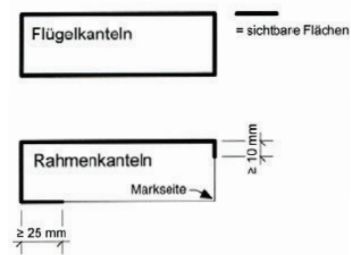

Carrelets de fenêtre

Carrelets de fenêtre massifs, aboutés, à peindre, épicéa, sapin

Débités, commissionnés et étiquetés en bout selon vos indications.

Longueur: longueur standard de 6.00 m pour les barres

Largeur: possible jusqu'à 145 mm
À partir de 145 mm, la marchandise doit être collée dans la largeur.

Autres essences possible, prix sur demande

Sélection

Les carrelets de fenêtre sont proposés en deux sélections.

Carrelets pour guichets

4 faces visibles pour guichets, montants, traverses.
Nœuds inférieurs à 3 mm à tolérer.

Carrelets pour cadres

2.5 faces visibles

Processus de commande et de fabrication

Envoyez-nous votre liste de commande à partir de votre programme AVOR par mail à sugiez@deligno.ch

Vous pouvez également nous envoyer votre liste de commande dans un tableau Excel.
Tous les éléments seront débités selon votre programme de production et étiquetés individuellement.
Nous pouvons aussi adapter l'étiquetage des éléments selon vos souhaits.

Les carrelets débités sont aussi livrable en exécution rabotées sur vos mesures fini, selon vos indications. Supplément pour ce service: Fr. 1.20 / m³

Nous vous préparons volontiers une offre pour les carrelets de fenêtres débités sur mesure, selon vos besoins!