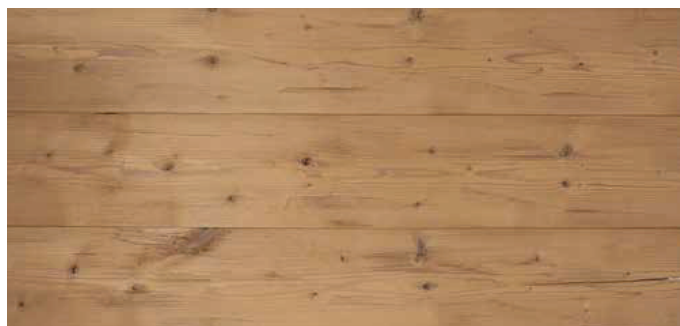

Schalungen Antikholz

Profilbretter Antikfichte N1

Fichte gedämpft ofentrocken, natur unbehandelt, geschliffen

Länge:	5.00 m
Profil:	Nut + Kamm stumpf, gehobelt
Dimension:	24 x 200–320 mm
Lieferfrist:	auf Anfrage
Produktion:	CH

Behandlung	CHF / m² Detail	CHF / m² 30 + m²	CHF / m² 100 + m²
unbehandelt			

Profilbretter Fichte Thermo gebürstet

Fichte thermisch behandelt, ofentrocken, gebürstet

Längen:	5.10 m
Profil:	Nut + Kamm stumpf

Qualität	Stärke mm	Breite mm	CHF / m² Detail	CHF / m² ab 100 m²
A / B	19	184		
A / B	19	234		

Profilbretter Fichte Thermo gehackt und gebürstet

Fichte thermisch behandelt, ofentrocken, maschinengehackt

Längen:	5.10 m
Profil:	Nut + Kamm stumpf

A / B	19	184
A / B	19	234

Fett gedruckte Artikel sind ab Lager lieferbar