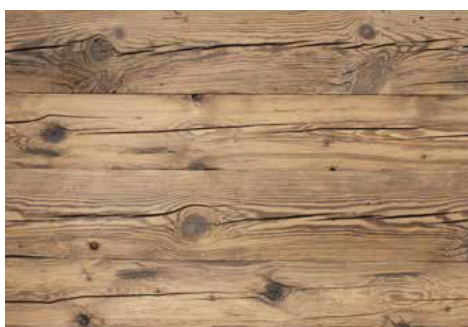

Profilbretter Altholz original gehackt

Original gehackte Oberfläche aus alten Balken geschnitten

Profil:	Nut - Nut
Oberfläche:	gebürstet
Holzart:	Fi/Ta/Fö
Längen:	fallend 2.0–4.0 m
Breite:	fallend 80 mm plus
Holzfeuchte:	ofentrocken

30	fallend