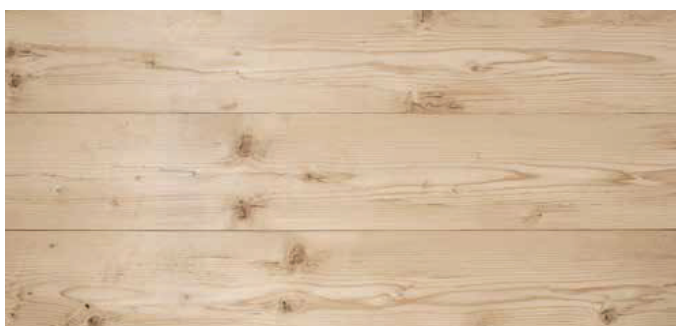

Schalungen Antikholz

Profilbretter Antikfichte gebürstet

Fichte gedämpft ofentrocken, gebürstet

Längen: 5.10 m

Profil: Nut + Kamm stumpf

Qualität	Stärke mm	Breite mm	CHF / m² Detail	CHF / m² ab 100 m²
A / B	20	184		

Profilbretter Antikfichte gebürstet

Fichte gedämpft ofentrocken, gebürstet

Längen: 5.10 / 5.0 m

Profil: Nut + Kamm stumpf

A / B	25	184
A / B	25	234
A / B	25	284

Profilbretter Antikfichte gehackt und gebürstet

Fichte gedämpft ofentrocken, maschinengehackt

Längen: 5.10 / 5.0 m

Profil: Nut + Kamm stumpf

A / B	24	184
A / B	24	234
A / B	24	284

Fett gedruckte Artikel sind ab Lager lieferbar