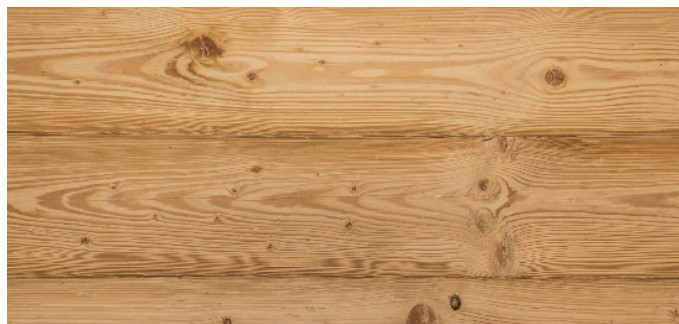

Schalungen Antikholz

Retro Rustik Schalung

gehackte Seiten, geschnitten aus Retro Kantholz (Rückseite und Schmalseite sägeroh)

rustikale Schalung, unprofiliert, teilweise mit Waldkante

Längen:	5.00 m
Qualität:	rusitkal
Oberfläche:	gehackt und gebürstet
Holzfeuchte:	12 +/- 2%

Holzart	Qualität	Stärke mm	Breite mm	CHF / m² Detail	CHF / m² ab 100 m²
Fichte	rusitkal	40	160 / 200		
Lärche	rusitkal	40	160 / 200		

Retro Alpenschalung

mit Nut und Kamm, leichte Fas, gehobelt

Holzart:	heim. Fichte
Längen:	4.00, 5.00, 6.00 m
Oberfläche:	gehobelt
Qualität:	A / C
Profil:	42 mm mit Doppelnut
Holzfeuchte:	12 +/- 2%

Fichte	A / B	19	175
Fichte	A / B	42	175

Aufpreise

Oberfläche tiefengebürstet	4.50 Fr./m²
Oberfläche wurmveredelt	6.50 Fr./m²