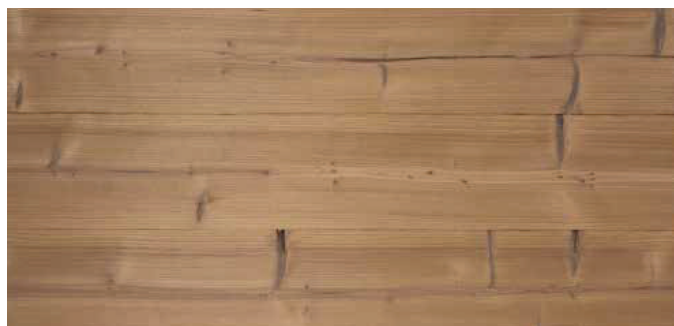

Profilbretter Fichte Thermo gebürstet

Fichte thermisch behandelt, ofentrocken, gebürstet

Längen:	5.10 m
Profil:	Nut + Kamm stumpf

Qualität	Stärke mm	Breite mm	CHF / m ² Detail	CHF / m ² ab 100 m ²
A / B	19	184		
A / B	19	234		

Profilbretter Fichte Thermo gehackt und gebürstet

Fichte thermisch behandelt, ofentrocken, maschinengehackt

Längen:	5.10 m
Profil:	Nut + Kamm stumpf

A / B	19	184
A / B	19	234

Fett gedruckte Artikel sind ab Lager lieferbar