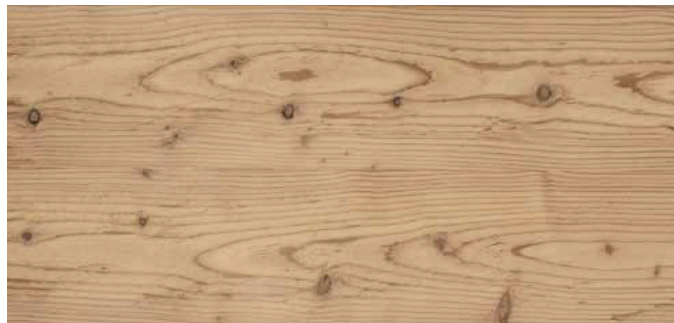

Profilbretter Antiklärche gedämpft gebürstet

Lärche gedämpft ofentrocken, gebürstet

Längen: 4.00, 5.00 m

Profil: Nut + Kamm stumpf (Mikrofase)

A / B	19	186		
A / B	24	156		
A / B	24	186		

Glattkantbretter Antiklärche gedämpft und gehackt

Lärche gedämpft ofentrocken, maschinengehackt

Längen: 4.00, 5.00 m

Profil: 4-seitig gehobelt ohne Entlastungsnuten

A/B	24	166		
A/B	24	196		

Fett gedruckte Artikel sind ab Lager lieferbar

Schalungen Antikholz